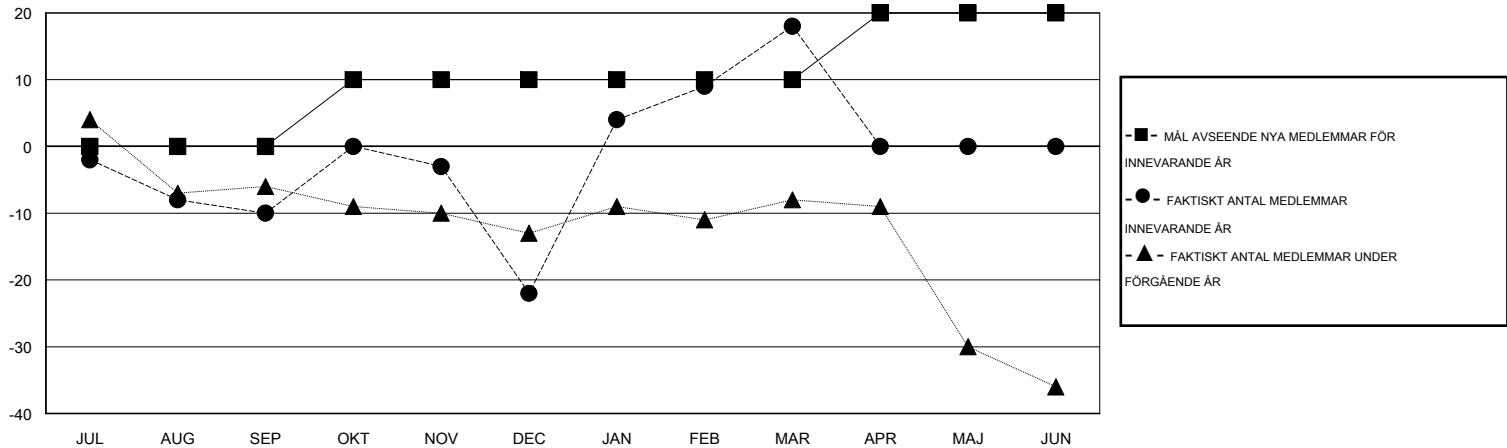

# MONTHLY MEMBERSHIP PROGRESS REPORT

District 101 S

Results as of: 3/31/2014

GMT: JØRN ANDERSEN

OMRÅDE SWEDEN

GMT KO 4

Klubbar					Medlemmar				
RESULTAT FÖR 2013-2014					RESULTAT FÖR 2013-2014				
KVARTAL	MÅL AVSEENDE NYA KLUBBAR	FAKTISKT ANTAL NYA KLUBBAR	FAKTISKT ANTAL NEDLAGDA KLUBBAR	FAKTISK NETTOÖKNING / MINSKNING	KVARTAL	MÅL AVSEENDE NYA MEDLEMMAR	FAKTISKT ANTAL NYA MEDLEMMAR TOTALT	FAKTISKT ANTAL AVFÖRDA MEDLEMMAR	FAKTISK NETTOÖKNING / MINSKNING
JUL/AUG/SEP	0	0	0	0	JUL/AUG/SEP	0	11	21	-10
OKT/NOV/DEC	0	0	0	0	OKT/NOV/DEC	10	33	45	-12
JAN/FEB/MAR	0	0	0	0	JAN/FEB/MAR	0	51	11	40
APR/MAJ/JUN	0	0	0	0	APR/MAJ/JUN	10	0	0	0

MÅL OCH FAKTISKT ANTAL NYA KLUBBAR

MÅL OCH FAKTISKT ANTAL MEDLEMMAR

NEDLAGDA KLUBBAR: 0	34 CLUBS OF 48 TOG UPP EN ELLER FLER NYA MEDLEMMAR	<b>KÖNSFÖRDELNING</b>
		MAN 1,062 (79.25%)
		KVINNA 278 (20.75%)
<b>AVFÖRDA MEDLEMMAR</b>	<a href="#">KLICKA HÄR FÖR INFORMATION OM STATUS</a>	FAMILJMEDLEMMAR 100
AVLIDNA 10		HUVUDMAN I HUSHÄLLET 50
NEDLAGD KLUBB 0		INGEN HUVUDMAN I HUSHÄLLET 50
ÖVRIGA 67		
<b>TOTAL 77</b>		